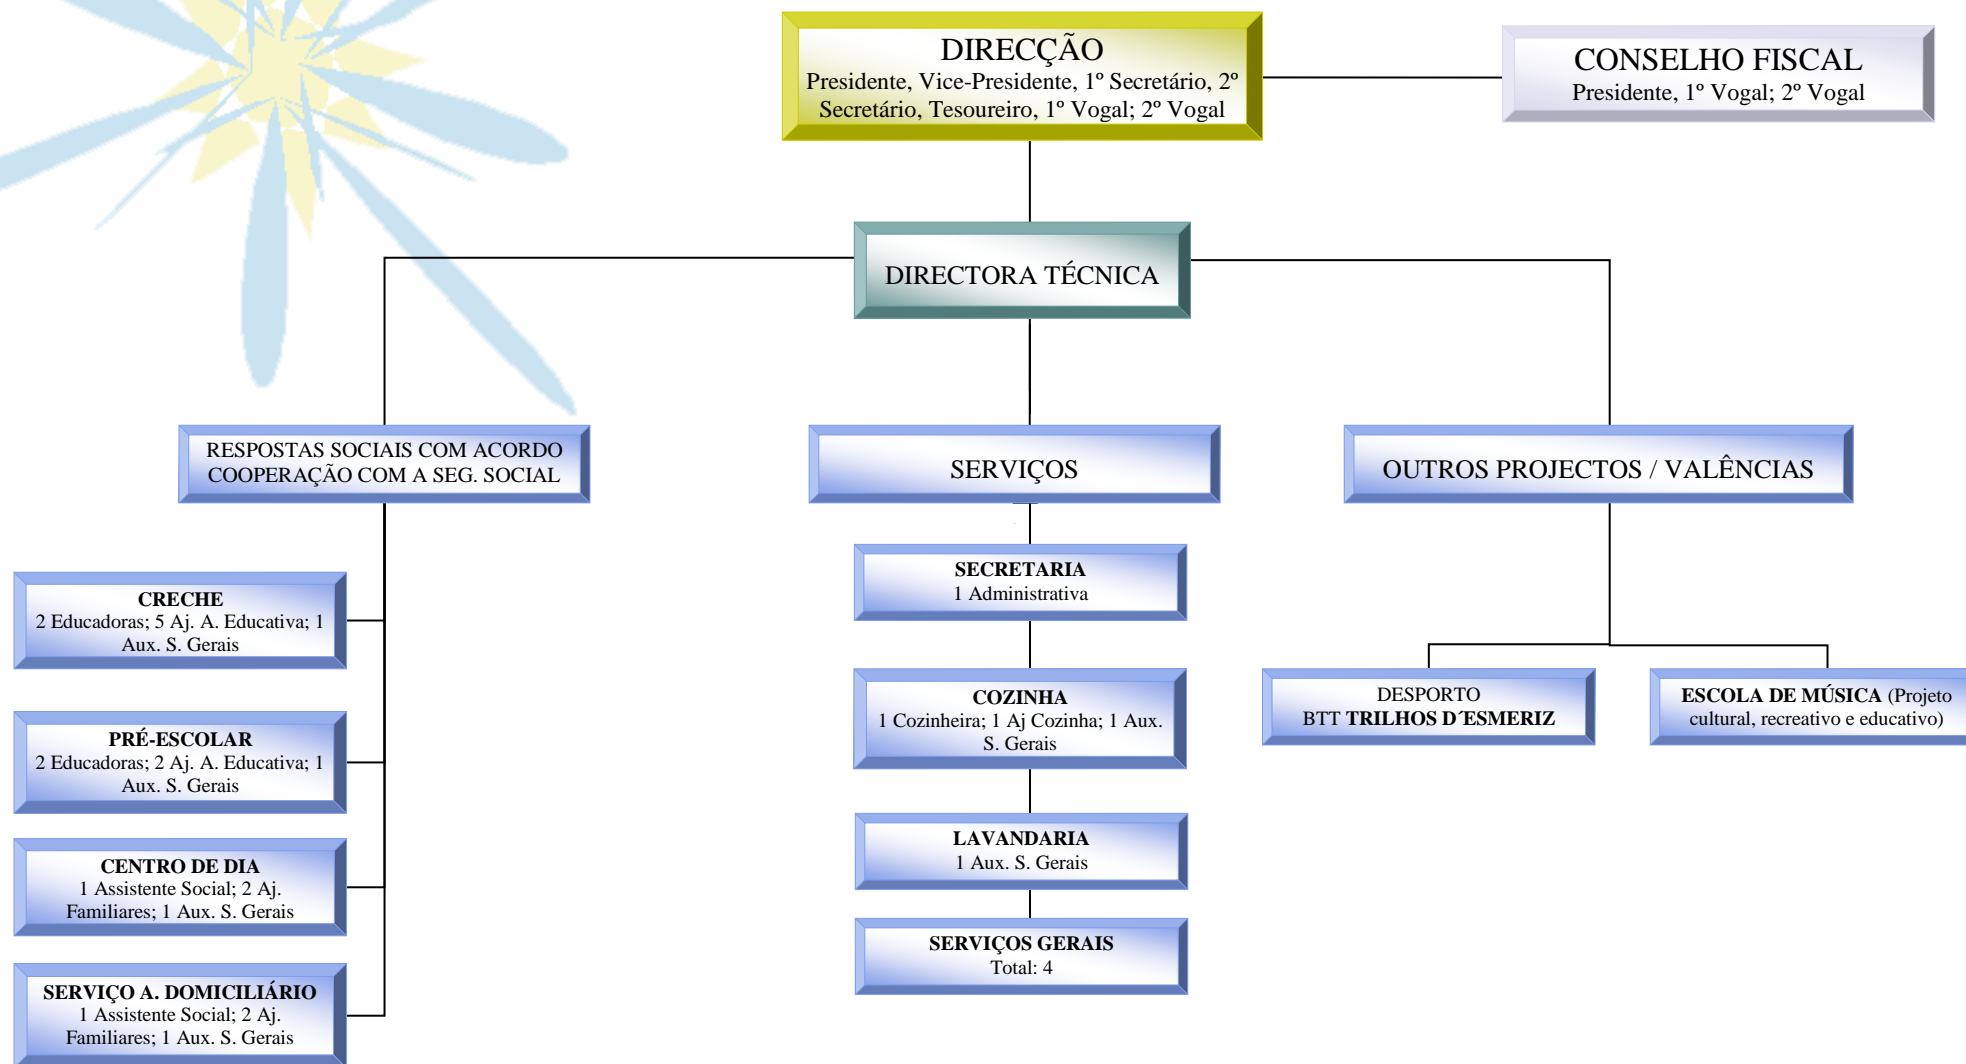

ORGANOGRAMA DO CENTRO SOCIAL DA PARÓQUIA DE ESMERIZ

Diretora Técnica: Luísa Gabriela Matos // **Administrativa:** Sandra Silva // **Assistente Social:** Inês Bárbara // **Aj. A. Direta:** Lurdes Teixeira, Fernanda Ribeiro, Raquel Sousa, Ana Maria Soares, Arminda Faria // **Educadoras de Infância:** Sara Silva, Liliana Ferreira, Patrícia Costa, Marta Ferreira // **Aj. A. Educativa:** Miquelina Carneiro, Ludovina Machado, Carla Bernardo, Fernanda Fontes, Fernanda Rodrigues, Lúcia Tinoco // **Cozinheira:** Fátima Carvalho // **Aj. Cozinha:** Conceição Antunes // **Aux. Serv. Gerais:** Conceição Nogueira, Manuela Carneiro, Paula Albuquerque, Alice Rebelo